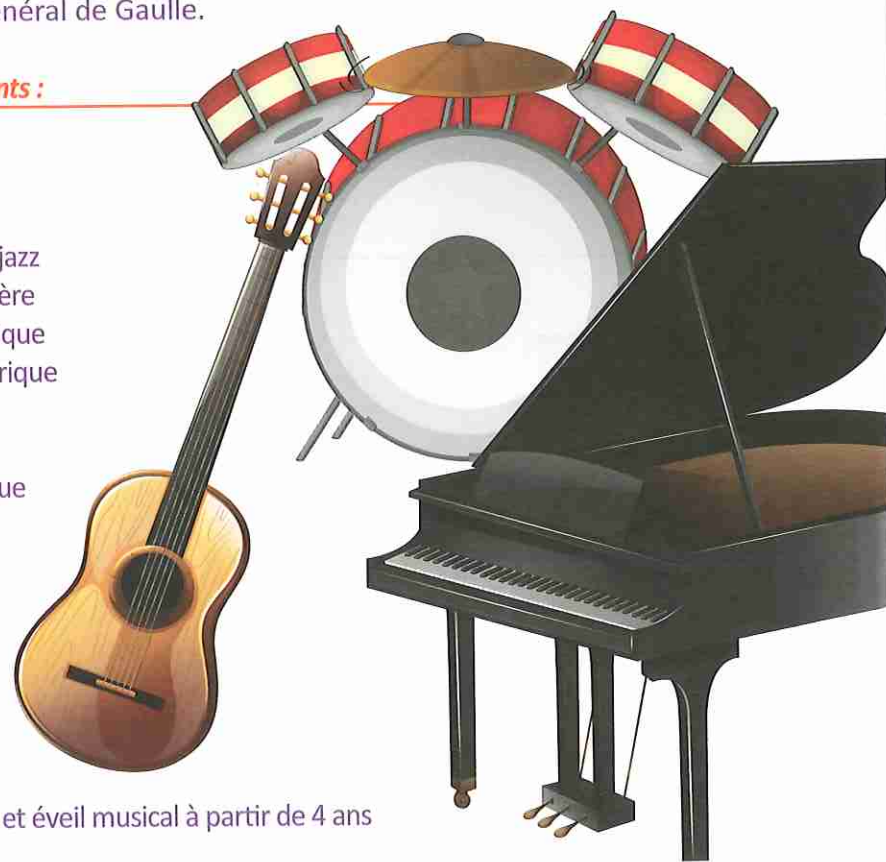

PONT DE
L'ARCHE

Les Damps

Adresse Postale :

EIMD Erik Satie - Mairie
19 rue Maurice Delamare
27340 PONT DE L'ARCHE

**L'établissement est fermé
pendant les vacances scolaires**

**Envie de jouer de la musique...
Envie de danser...
Envie de faire du théâtre...
C'est possible à tout âge à partir de 4 ans***

Située dans l'enceinte du Centre de Loisirs de Pont de l'Arche, l'EIMD Erik Satie est une école intercommunale dont l'entrée principale se trouve dans la rue du Général de Gaulle.

Les instruments :

Batterie
Chant
Clarinette
Contrebasse jazz
Flûte traversière
Guitare classique
Guitare électrique
Guitare jazz
Percussions
Piano classique
Piano jazz
Saxophone
Trombone
Trompette
Tuba
Violon